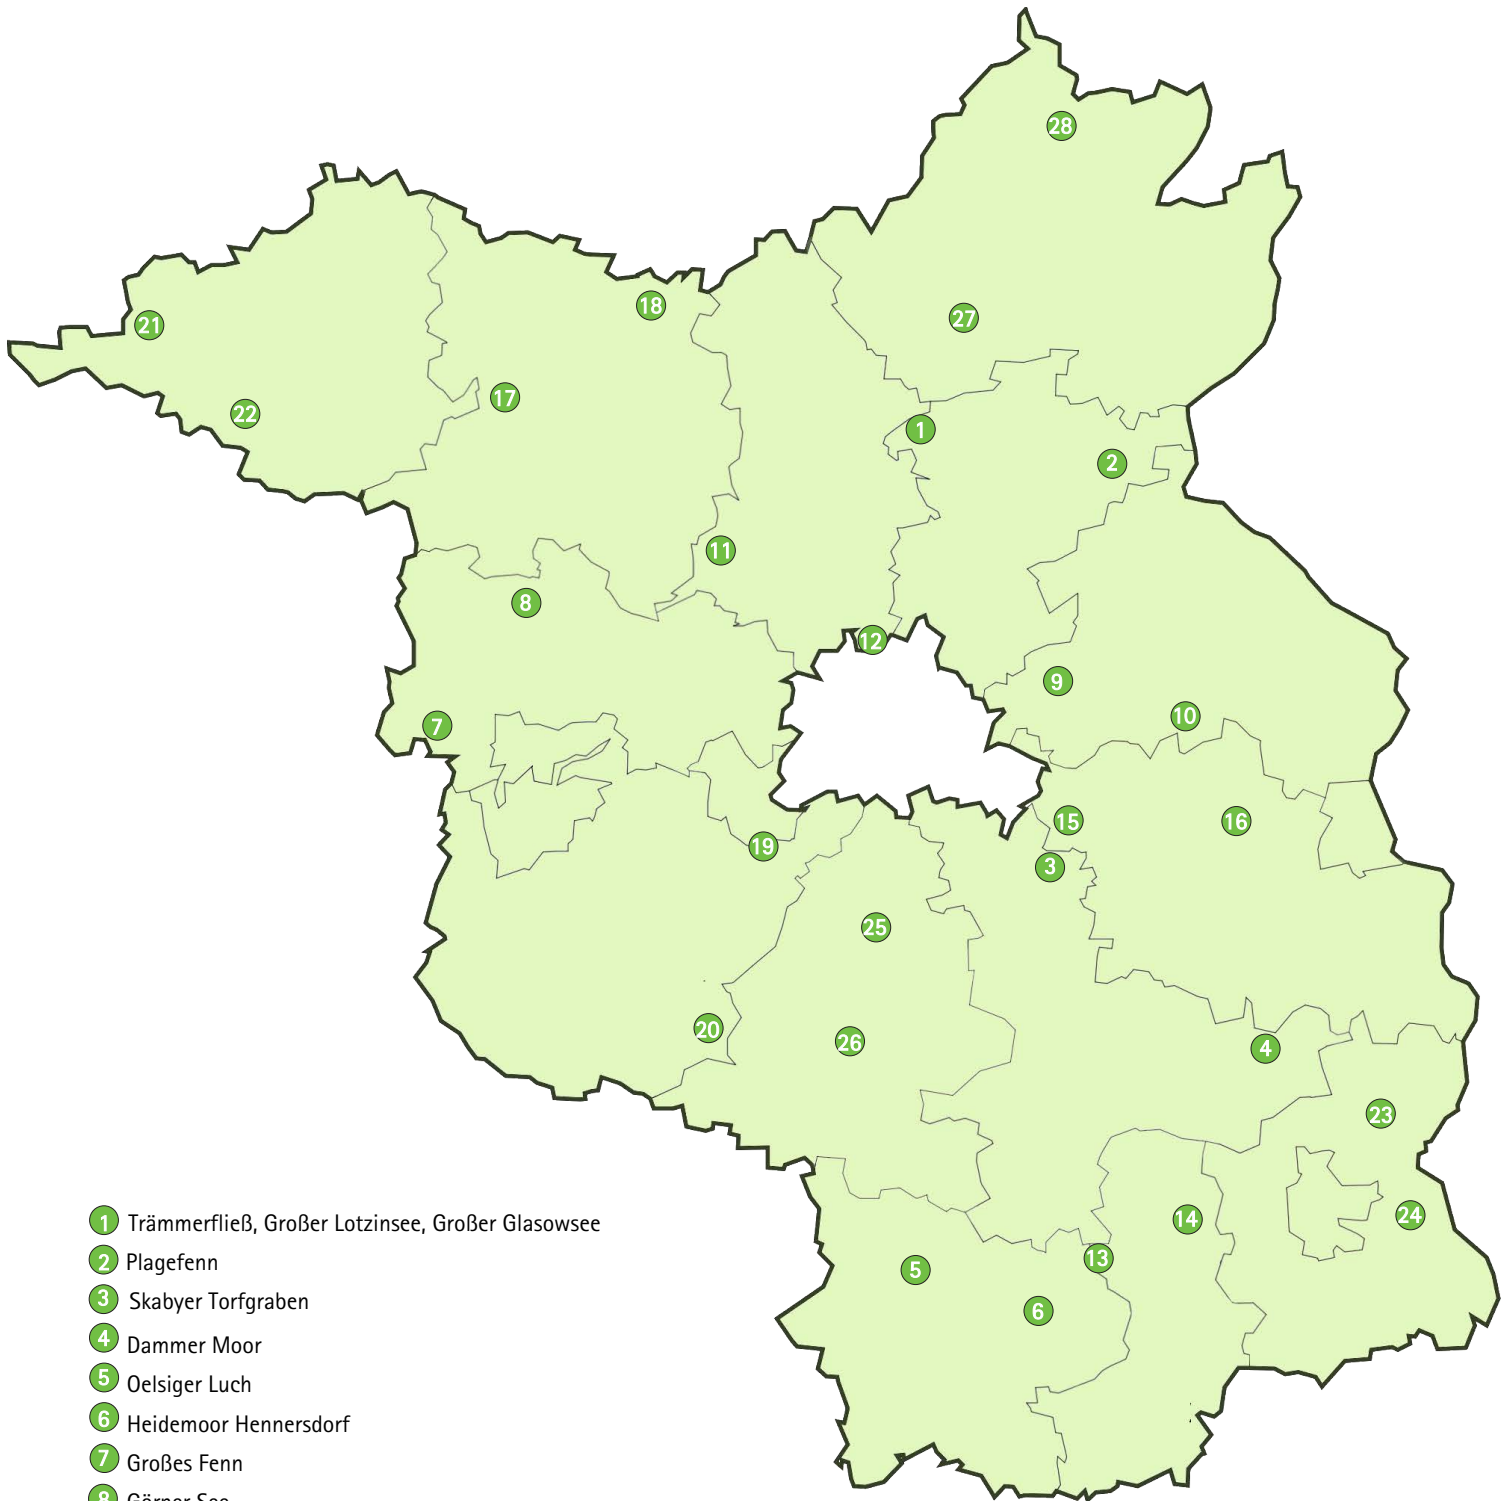

Moorkarte Brandenburg

- 1 Trämmerfließ, Großer Lotzinsee, Großer Glasowsee
- 2 Plagefenn
- 3 Skabyer Torfgraben
- 4 Dammer Moor
- 5 Oelsiger Luch
- 6 Heidemoor Hennersdorf
- 7 Großes Fenn
- 8 Görner See
- 9 Fredersdorfer Mühlenfließ, Breites und Krummes Luch
- 10 Gumnitz und Großer Schlagenthinsee
- 11 Kremmener Luch
- 12 Eichwerder Moorwiesen
- 13 Tannenbusch und Teichlandschaft Groß Mehßow
- 14 Reptener Teiche und Reptener Mühlenfließ
- 15 Triebsee
- 16 Glieningmoor
- 17 Postluch Ganz
- 18 Himmelreichsee
- 19 Moosfenn

- 20 Zarth
- 21 Rambower Torfmoor
- 22 Mörickeluch
- 23 Calpenzmoor
- 24 Euloer Bruch
- 25 Gadsdorfer Torfstiche und Luderbusch
- 26 Espenluch und Stülpersee
- 27 Labüskewiesen
- 28 Beesenberg

Kartengrundlage von NordNordWest, CC-BY-SA 3.0 Unported